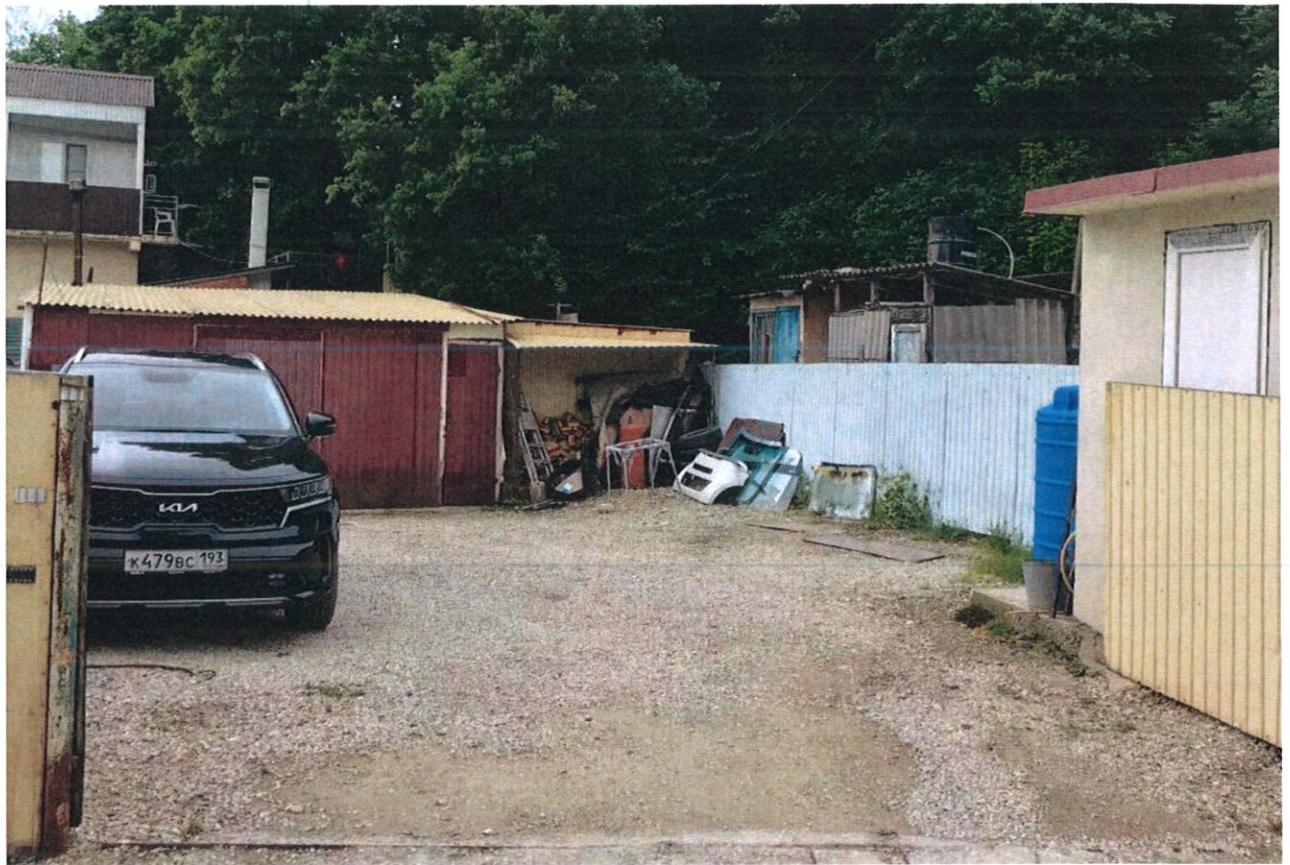

10. Фотофиксация.

Согласовано

Взам. Инв. №

Подп. и дата

Инв. № подл.

Изм.	Кол.уч	Лист	№док	Подп.	Дата

0523-ВРИ-03

Лист