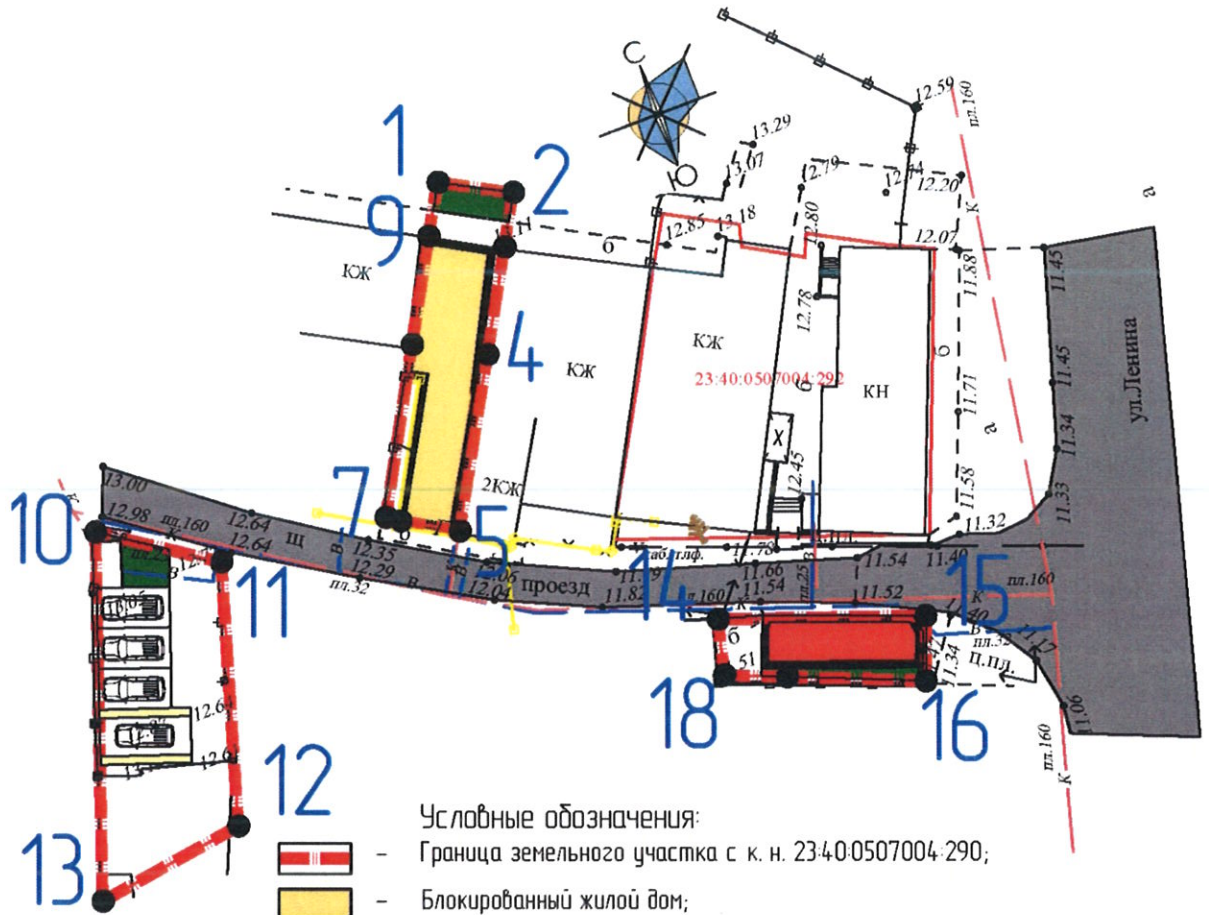

Информация

Тип:	Объект недвижимости
Вид:	Многоконтурный земельный участок
Кадастровый номер:	23:40:0507004:290
Кадастровый номер:	23:40:0507004
Адрес:	Краснодарский край, г. Геленджик, с. Дивноморское, ул. Ленина, д. 65
Площадь участка:	303 кв. м
Статус:	Учтенный
Назначение:	Земли населённых пунктов
Разрешённое использование:	Для индивидуального жилищного строительства
Форма собственности:	Частная собственность
Кадастровая стоимость:	904 861.02 руб.
Дата определения:	01.01.2022
Дата утверждения:	
Дата внесения сведений:	15.12.2022
Дата окончания:	01.01.2023
Состав:	Контуры МКЗУ

Пик © Росреестр 2010-2023

8. Схема планировочной организации земельного участка.

- Условные обозначения:
- Граница земельного участка с к. н. 23:40:0507004:290;
 - Блокированный жилой дом;
 - Существующее здание магазина;
 - Дорожное покрытие;
 - Зона парковки;
 - Благоустройство, озеленение;
 - 1 - Координатная точка.

Технико-экономические показатели:

- Площадь земельного участка - 303 м²;
- 1. Площадь застройки блокированного дома - 73 м²;
- 2. Площадь застройки магазина - 31 м²;
- Общая площадь застройки - 104 м²;
- Площадь озеленения - 25 м².