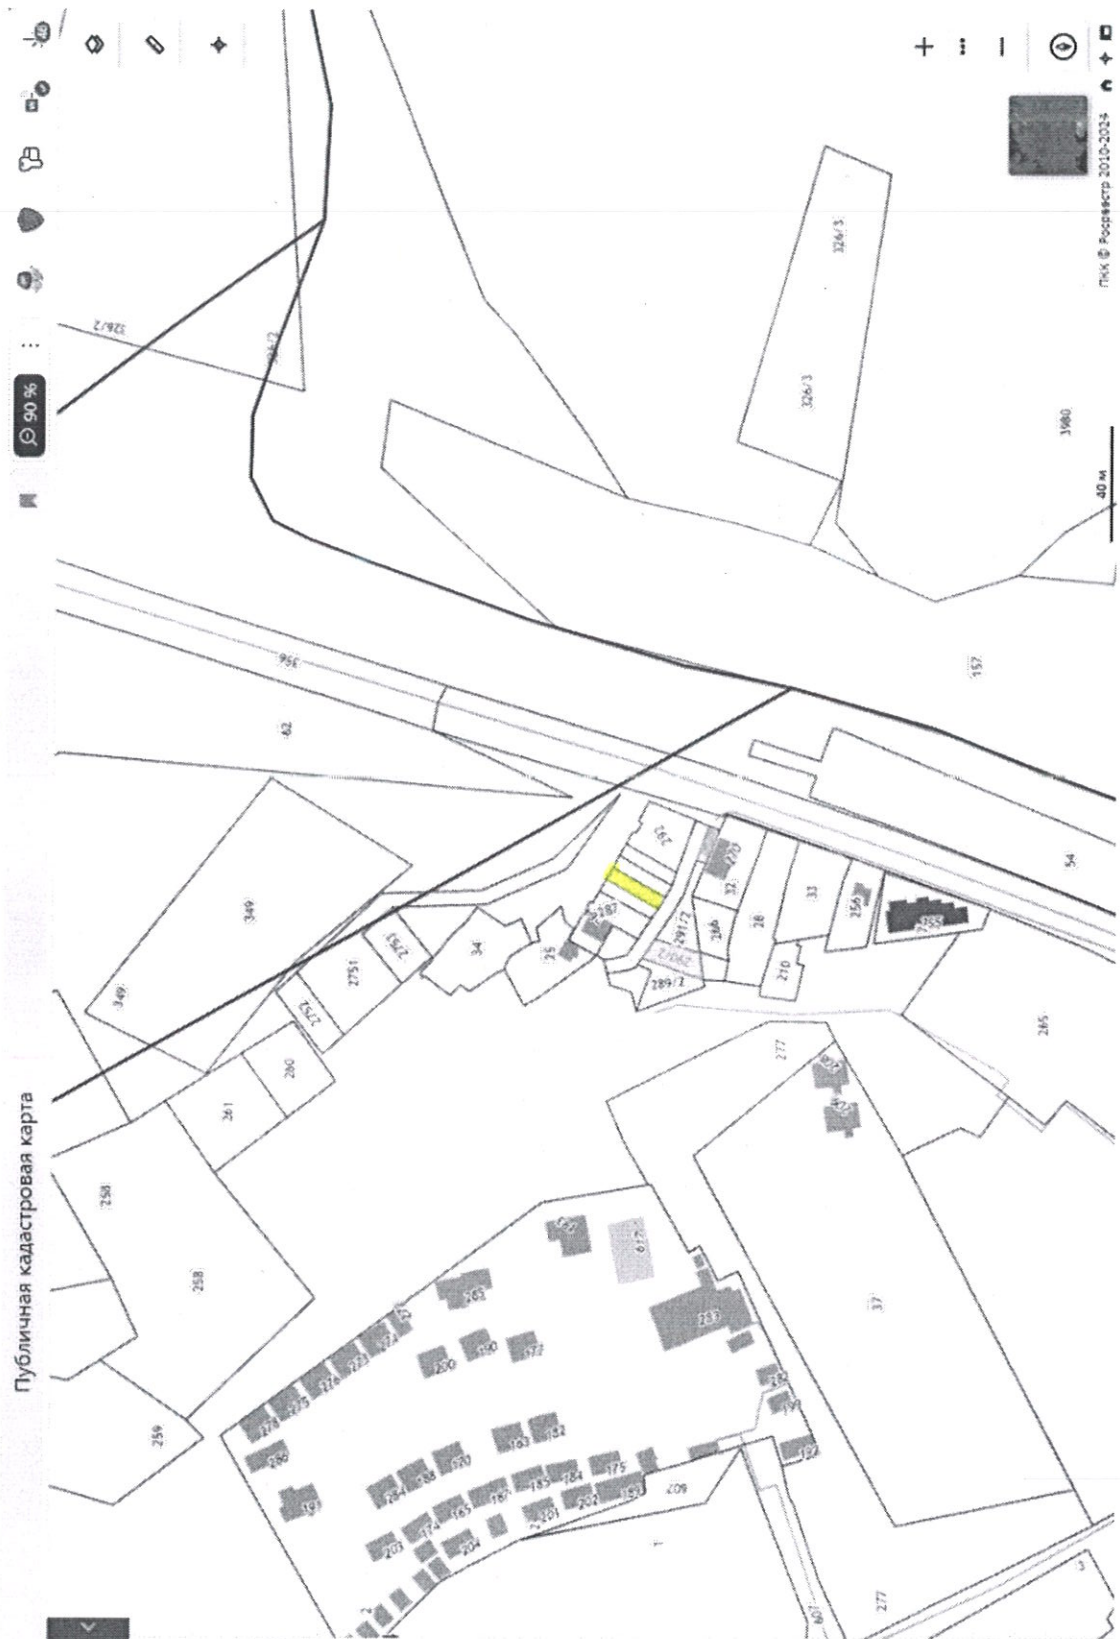

ср л. 2

Асанов Д. А.

дополнить ВРУ - мажоранты - уже

Публичная кадастровая карта

pkk.rosreestr.ru

Участки
 23:40:0507004:290

Земельный участок 23:40:0507004:290
 Краснодарский край, г. Геленджик, с. Дивноморское, ул. Ленина, д. 65
 Для индивидуального жилищного строительства
 План ЗУ → План КК →

Информация

Тип:	Объект недвижимости
Вид:	Многоконтурный земельный участок
Кадастровый номер:	23:40:0507004:290
Кадастровый номер:	23:40:0507004
Адрес:	Краснодарский край, г. Геленджик, с. Дивноморское, ул. Ленина, д. 65
Площадь участка:	303 кв. м
Статус:	Учтенный
Назначение:	Земли населённых пунктов
Разрешённое использование:	Для индивидуального жилищного строительства
Форма собственности:	Частная собственность
Кадастровая стоимость:	904 861.02 руб.
Дата определения:	01.01.2022
Дата утверждения:	
Дата внесения сведений:	15.12.2022
Дата окончания:	01.01.2023
Состав:	Контуры МКЗУ

Пик © Росреестр 2010-2023

8. Схема планировочной организации земельного участка.

- Условные обозначения:
- Граница земельного участка с к. н. 23:40:0507004:290;
 - Блокированный жилой дом;
 - Существующее здание магазина;
 - Дорожное покрытие;
 - Зона парковки;
 - Благоустройство, озеленение;
 - 1 - Координатная точка.

Согласовано

Взам. Инв. №

Подп. и дата

Инв. № подл.

Изм.	Кол.уч	Лист	№док	Подп.	Дата
Ген. дир.		Якушев С. Н.			22.05.23
Разработал		Рыбин К. В.			22.05.23
ГИП					
Н. контр.					

0523-ВРИ-03

Схема планировочной организации земельного участка по адресу: г. Геленджик, с. Дивноморское, ул. Ленина, д. 65