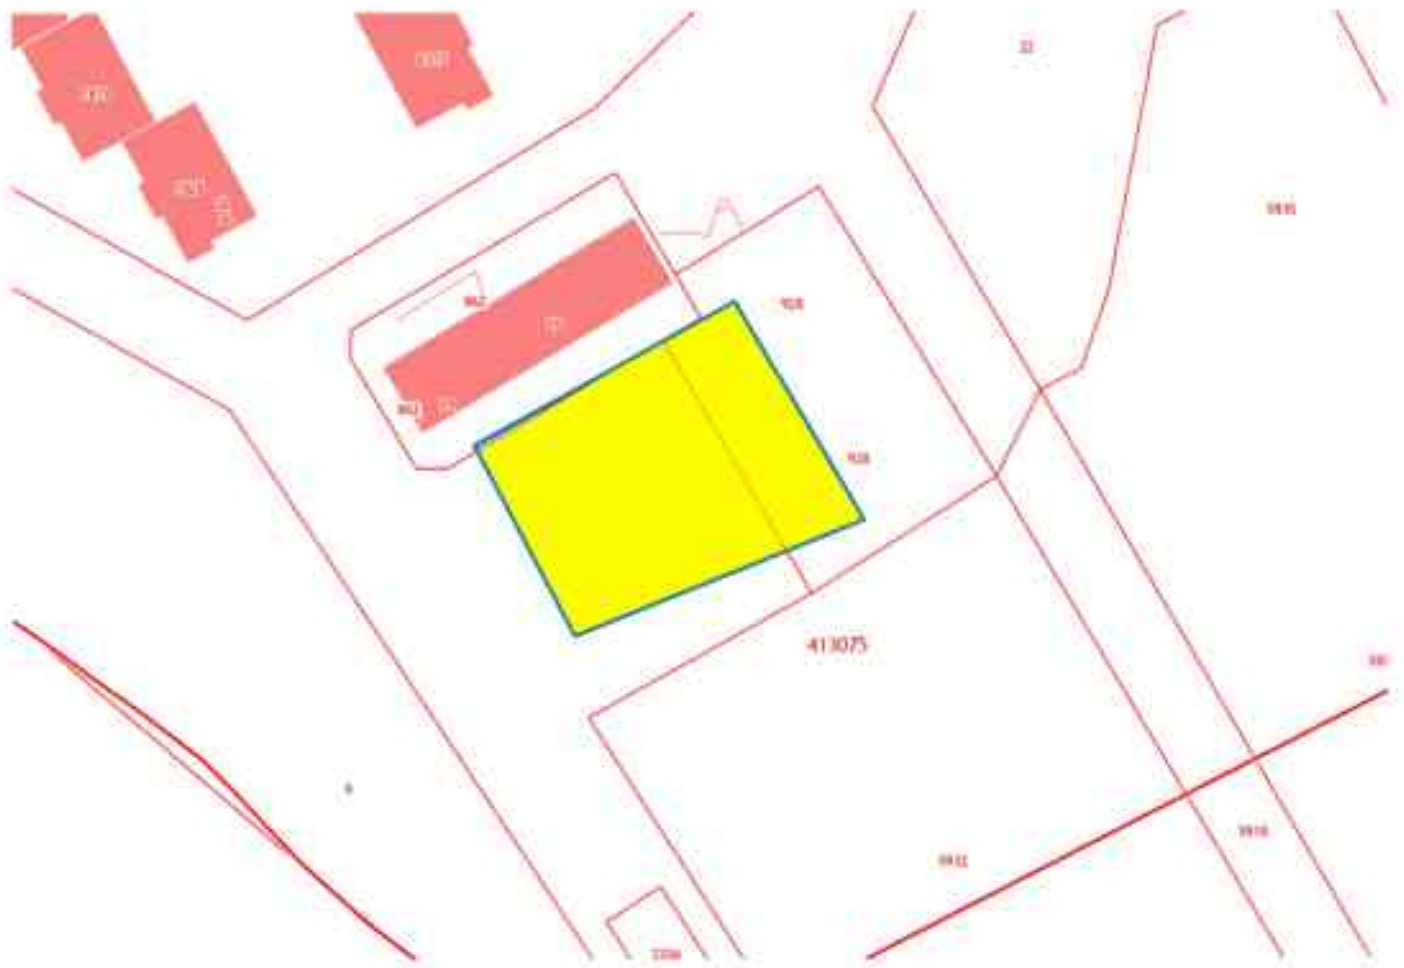

Схема расположения участка,
планируемого под размещение детской игровой зоны

2. Примерный состав оборудования площадки

Для детей от 4 до 9 лет - Детская площадка Можга спортивный городок 7 с качелями:

Характеристики

- Производитель: Красная Звезда
- Тип: спортивно-игровой комплекс
- Основной материал: дерево
- Занимаемая площадь: 35.57 м²
- Высота: 326 см
- Длина: 839 см
- Ширина: 424 см
- Вес: 443 кг
- Размещение: на улице
- Цвет: коричневый
- Комплектация комплекса: веревочная лестница, качели, лестница, навес, песочница, скалолазная стенка
- Особенности конструкции: волнистая горка
- Крепление: отсутствует

Для детей и подростков от 10 до 15 лет - Спортивно-игровой комплекс ROMANA
Fitness

Общие характеристики

Тип: спортивно-игровой комплекс

Комплектация комплекса: гимнастические кольца, лестница, трапеция, баскетбольное кольцо, канат, рукоход, качели

Максимальная нагрузка: 100 кг

Количество качелей: 1

Основной материал: металл

Крепление: в землю

Размещение: на улице

Габариты

Занимаемая площадь 6.86 м²

Размер (В x Д x Ш) 235.50 x 286 x 240 см